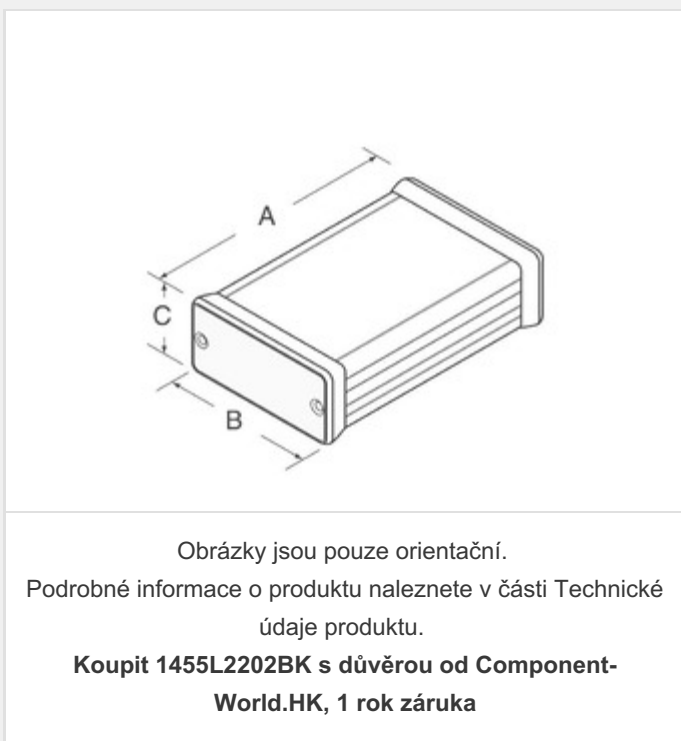

## 1455L2202BK

**Part Number:** [1455L2202BK](#)

**Výrobce:** [Hammond Manufacturing](#)

**Popis:** BOX ALUM BLACK 8.66"L X 4.06"W

**Datový list:** [1455 Series Datasheet](#)

[1455L2202](#)

**RoHS Status:** Bez olova / V souladu RoHS

**Ship From:** Hong Kong

**Shipment Way:** DHL/Fedex/TNT/UPS/EMS

[Request For Quotation](#)

PARAMETR PRODUKTU			
<b>Part Number</b>	1455L2202BK	<b>Výrobce</b>	<a href="#">Hammond Manufacturing</a>
<b>Popis</b>	BOX ALUM BLACK 8.66"L X 4.06"W	<b>Stav volného vedení / RoHS</b>	Bez olova / V souladu RoHS
<b>Dostupné množství</b>	4662 pcs	<b>Datový list</b>	<a href="#">1455 Series Datasheet</a> <a href="#">1455L2202</a>
<b>Kategorie</b>	<a href="#">Krabice, skříně, regály</a>	<b>Hmotnost</b>	0.66 lb (299.37g)
<b>Tloušťka</b>	0.060" (1.52mm)	<b>Velikost / Rozměry</b>	8.661" L x 4.055" W (219.99mm x 103.00mm)
<b>Informace o lodní dopravě</b>	Shipped from Digi-Key	<b>Série</b>	1455
<b>hodnocení</b>	-	<b>Ostatní jména</b>	1455L2202BK-ND HM2939
<b>Úroveň citlivosti na vlhkost (MSL)</b>	Not Applicable	<b>Materiál hořlavosti Rating</b>	-
<b>Materiál</b>	Metal, Aluminum; Plastic	<b>Výrobní standardní doba výroby</b>	4 Weeks
<b>Stav volného vedení / RoHS</b>	Lead free / RoHS Compliant	<b>Výška</b>	1.201" (30.51mm)
<b>Funkce</b>	Card Guides	<b>Detailní popis</b>	Box Metal, Aluminum; Plastic Black End Panel(s) 8.661" L x 4.055" W (219.99mm x 103.00mm) X 1.201" (30.51mm)
<b>Design</b>	End Panel(s)	<b>Typ kontejneru</b>	Box
<b>Barva</b>	Black	<b>Oblast (dx š)</b>	35.0 in² (226 cm²)